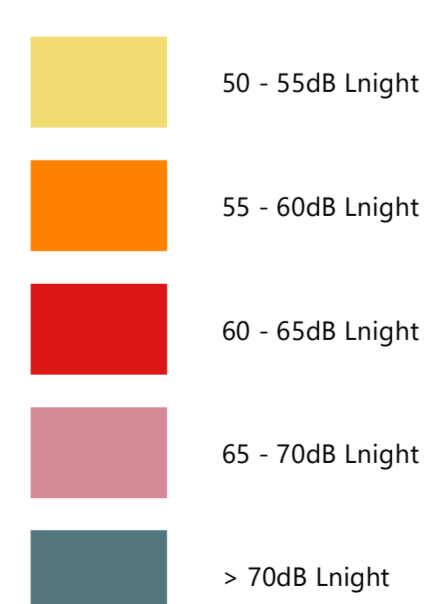

### Legenda

Datum	5-9-2022
Versie	1
Kenmerk	011167/Kkj
Bestand	011167_rail_weg_A0_v1_Lnacht_Hengelo.mxd
Ondergrond	-
Formaat	A0 portait

**Dat.mobility**  
ADVANCING ANALYTICS