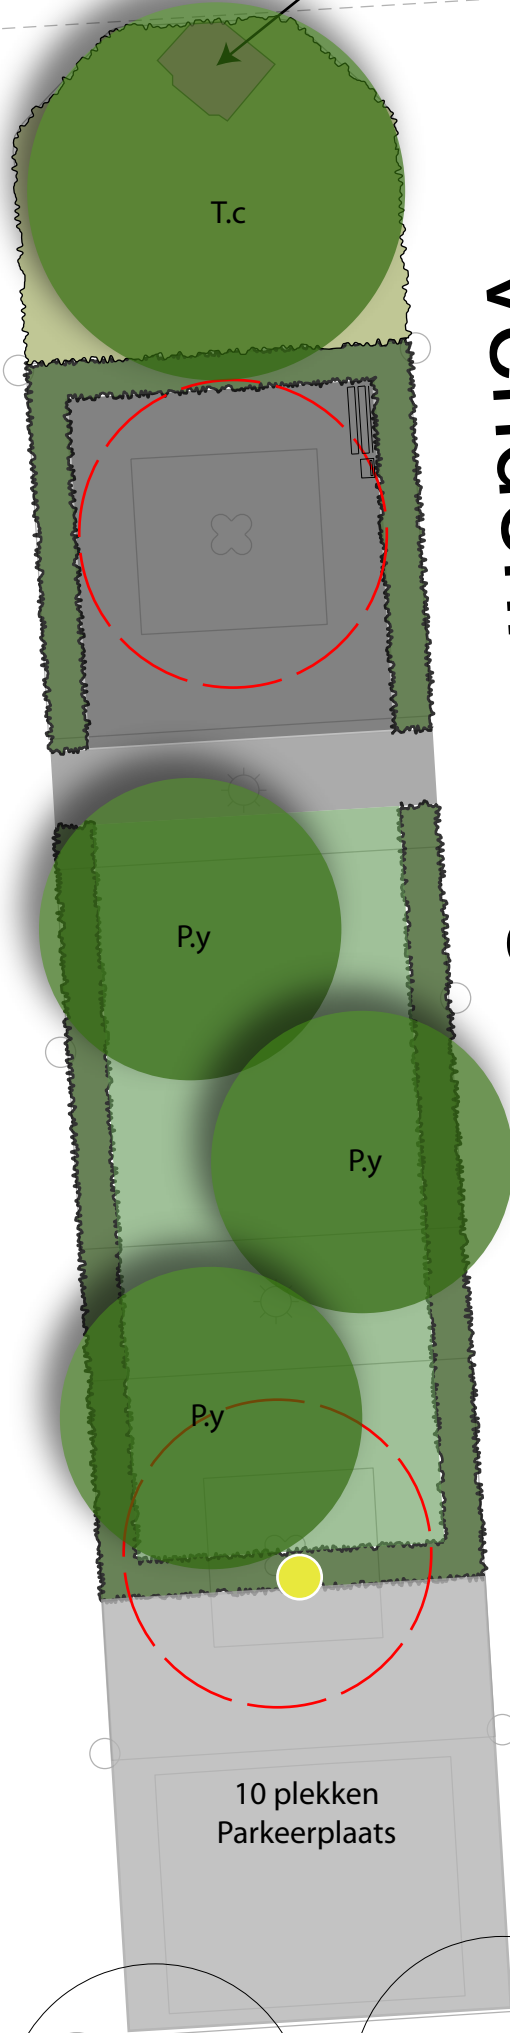

Bestaande bomen

Te verwijderen bomen

Plantvak
(Vakbeplanting)

Lichtmast

Nieuwe bomen

Gazon

Heesters
(Randbeplanting)

Solitaire heester

Sfeerbeelden

Prunus yedoensis

Tilia cordata

Acer campestre

Nepeta

Persicaria

Beplantingsplan

Bomen:

- P.y = Prunus x yedoensis (Sierkers)
- T.c = Tilia cordata (Winterlinde)

Hagen:

- A.c = Acer campestre (Veldesdoorn)

Kunstwerk

Venderinksweg

58

56

54

52

50

48

46

22

45

43

01