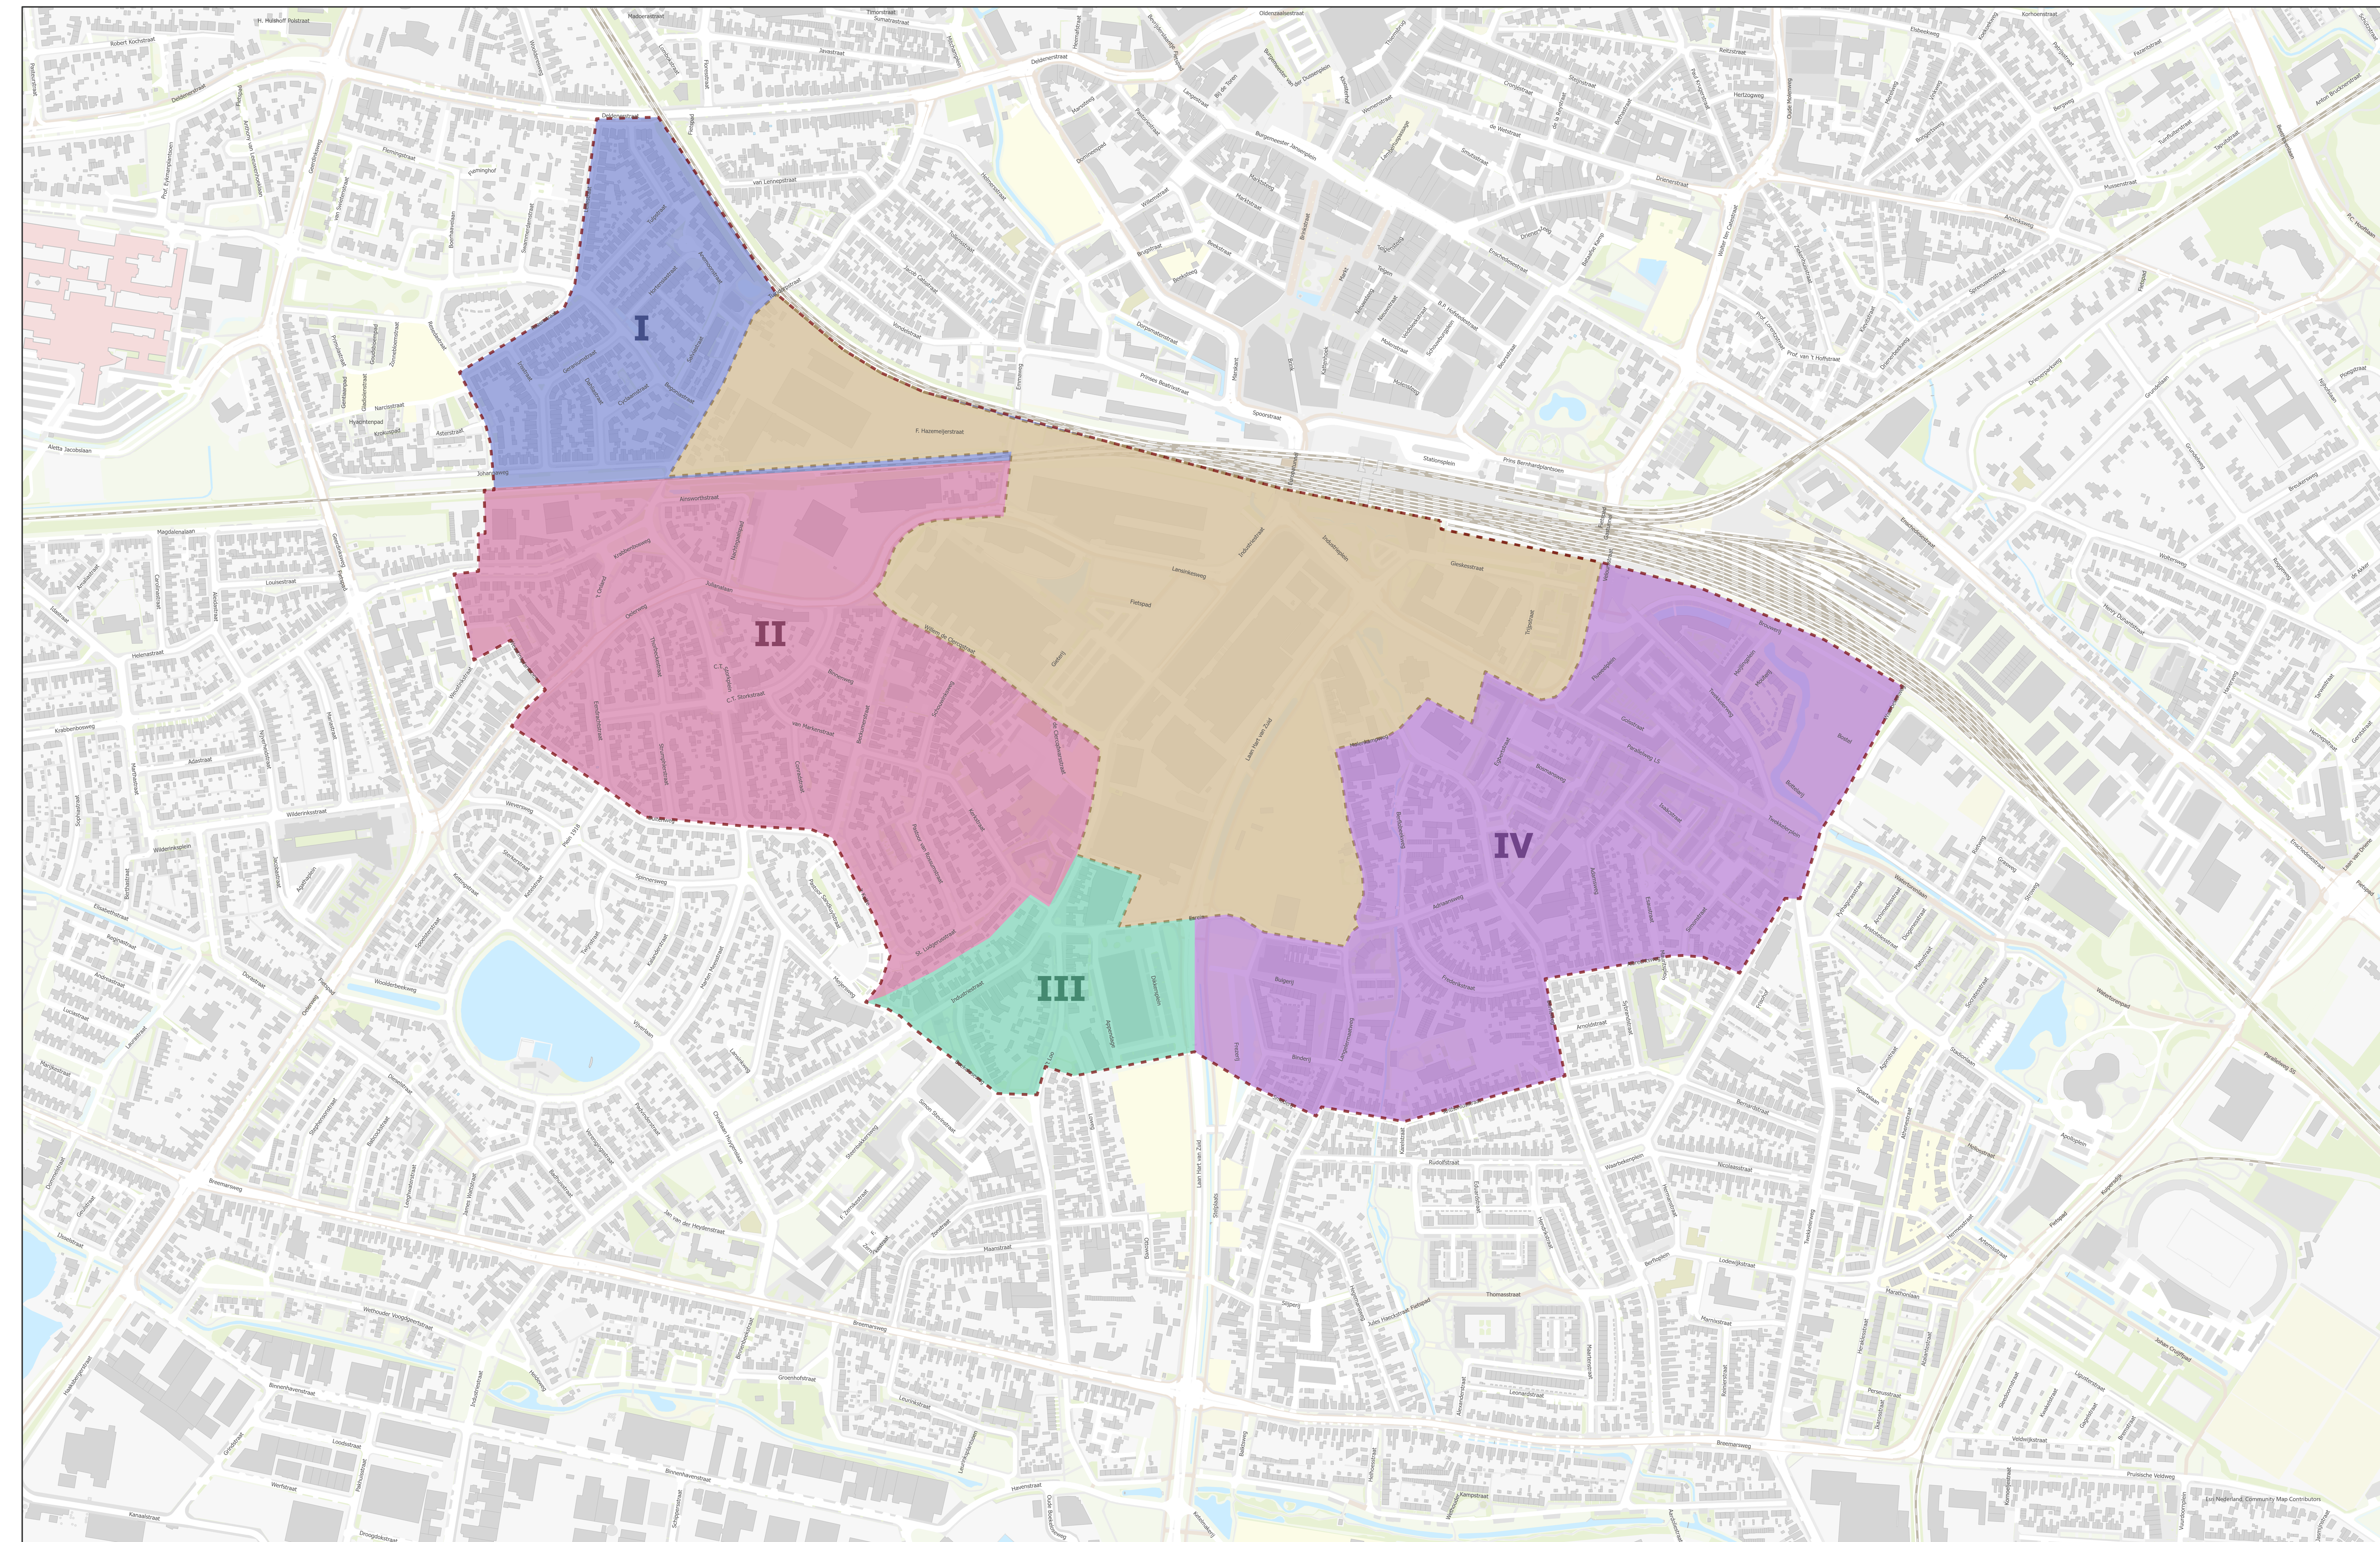

Indicatieve grenzen van gebieden in de schil rond Hart van Zuid (ten noorden van het Esrein)

- Legenda**
- Hart van Zuid
 - I: Bloemenbuurt
 - III: Winkelgebied
 - Hart van Zuid Schil
 - II: Tuindorp
 - IV: Berflo Es