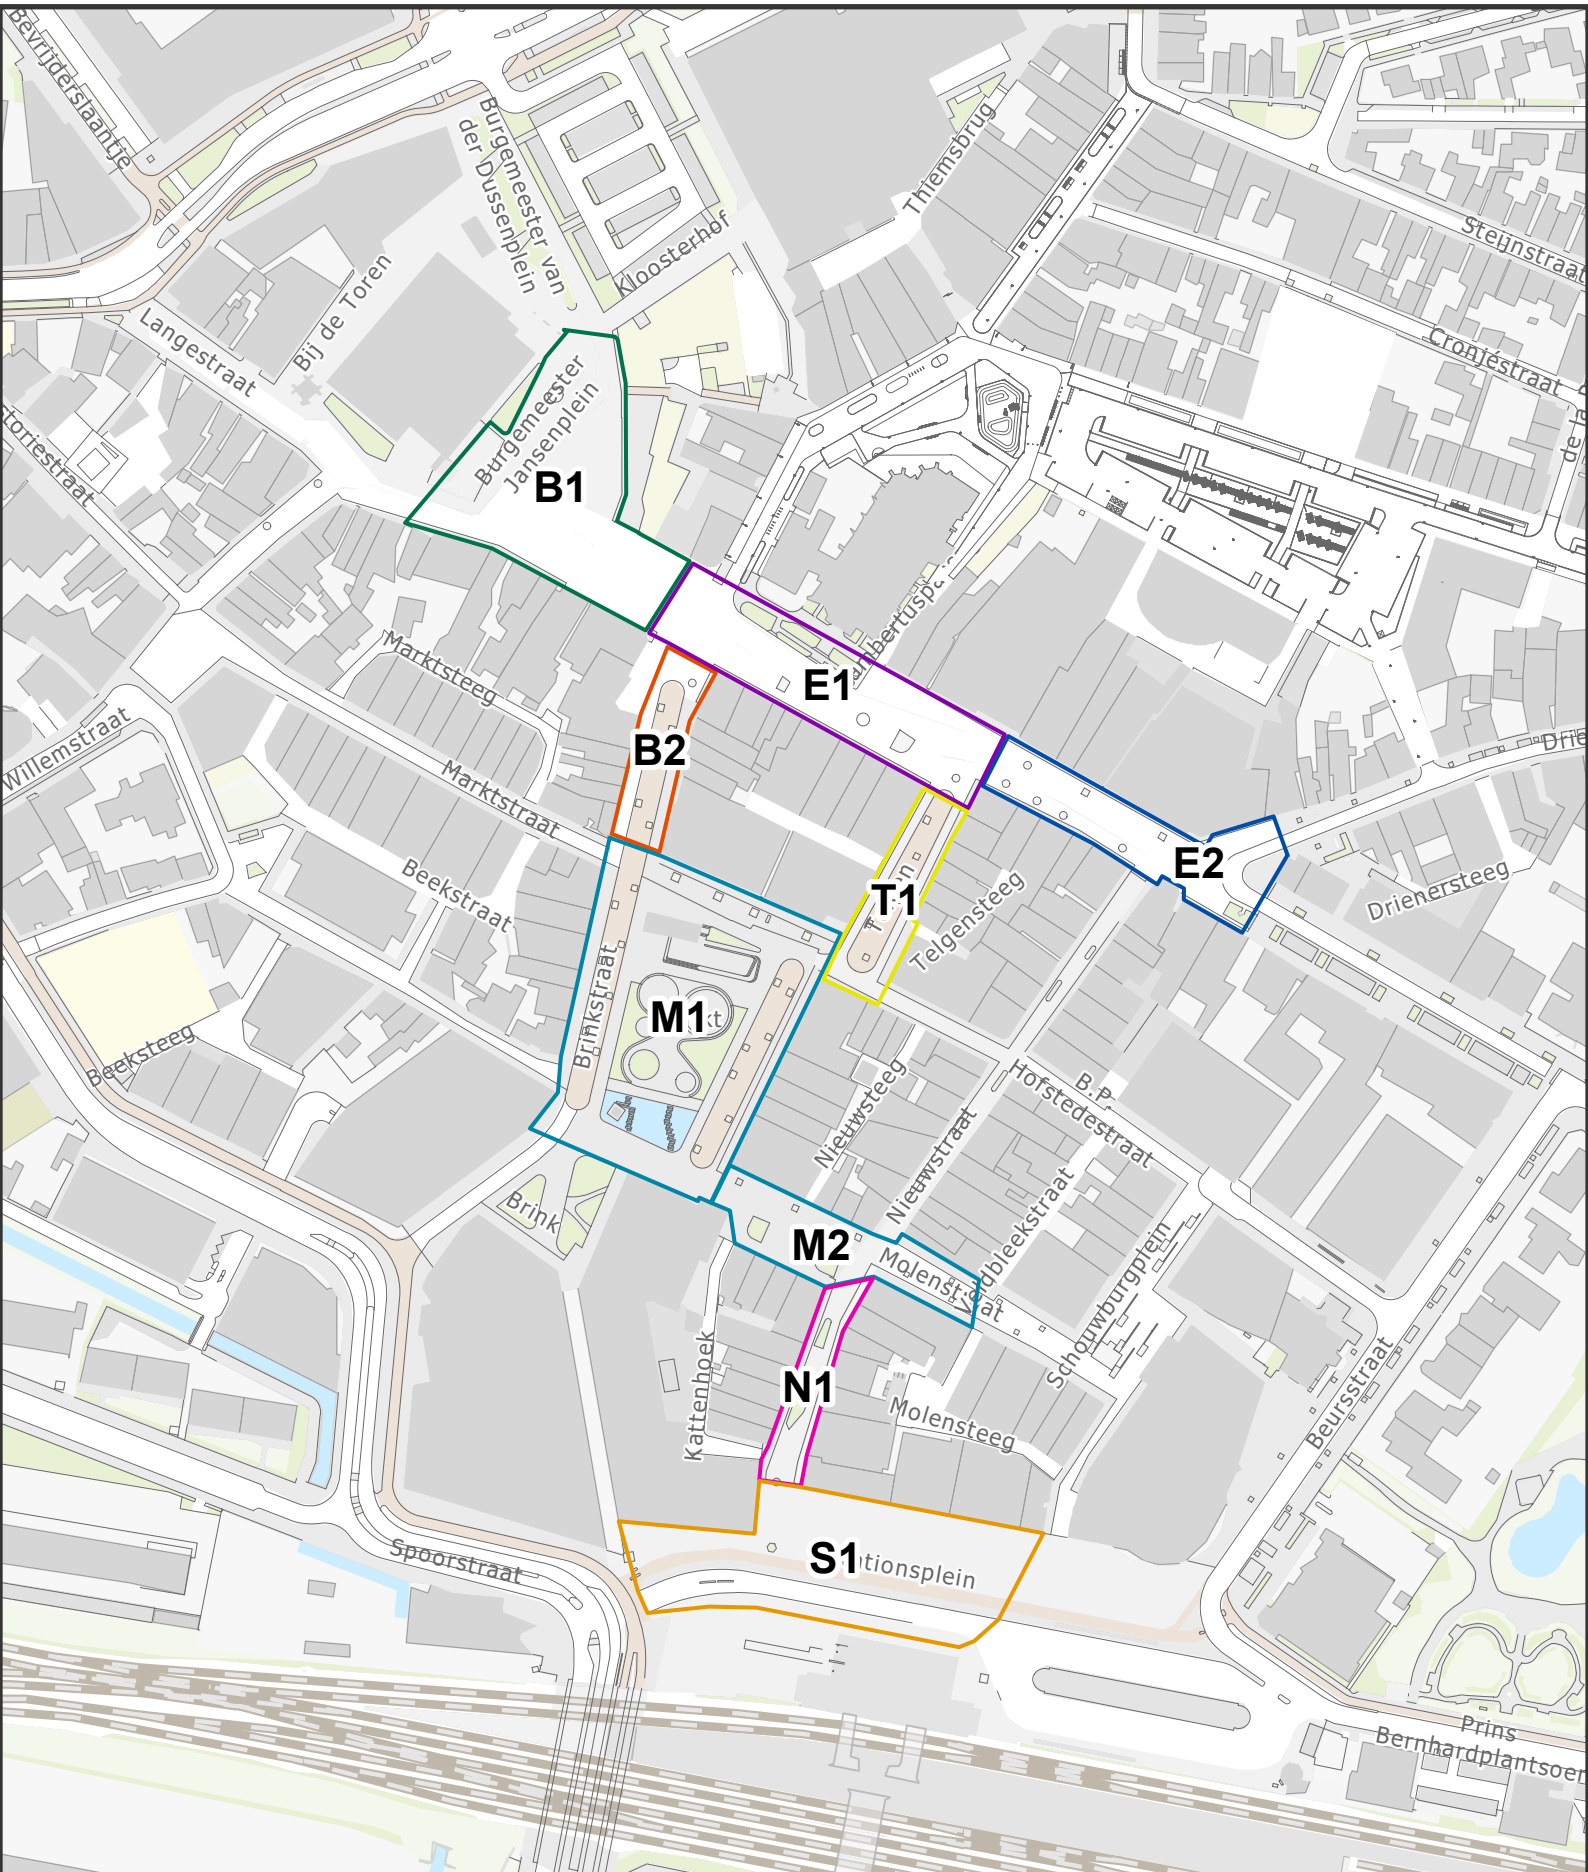

Lambertuskermis Kermisterrein 2024

Legenda

- | | | |
|--|---|---|
|  Brinkstraat |  Enschedesestraat West |  Nieuwstraat |
|  Burgemeester Jansenplein |  Langestraat |  Stationsplein |
|  Deldenererstraat |  Markt |  FBK stadion |
|  Enschedesestraat Oost |  Telgen |  Nieuwe situatie Wetstraat |