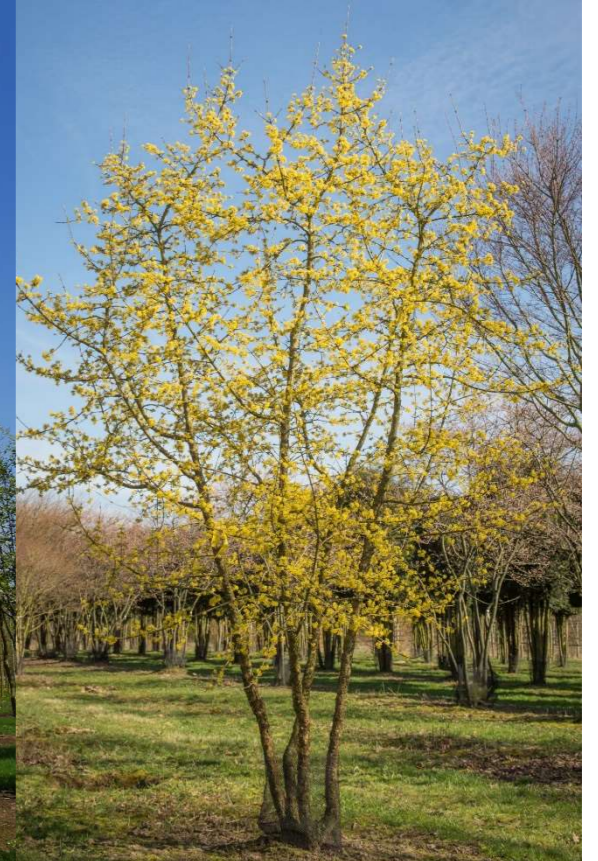

Groenvoorstel Woolderpark

*Fraxinus americana* 'Autumn Applause'

*Prunus avium* 'Plena'

solitaire meerstammige heesters in een lage blokbeplanting