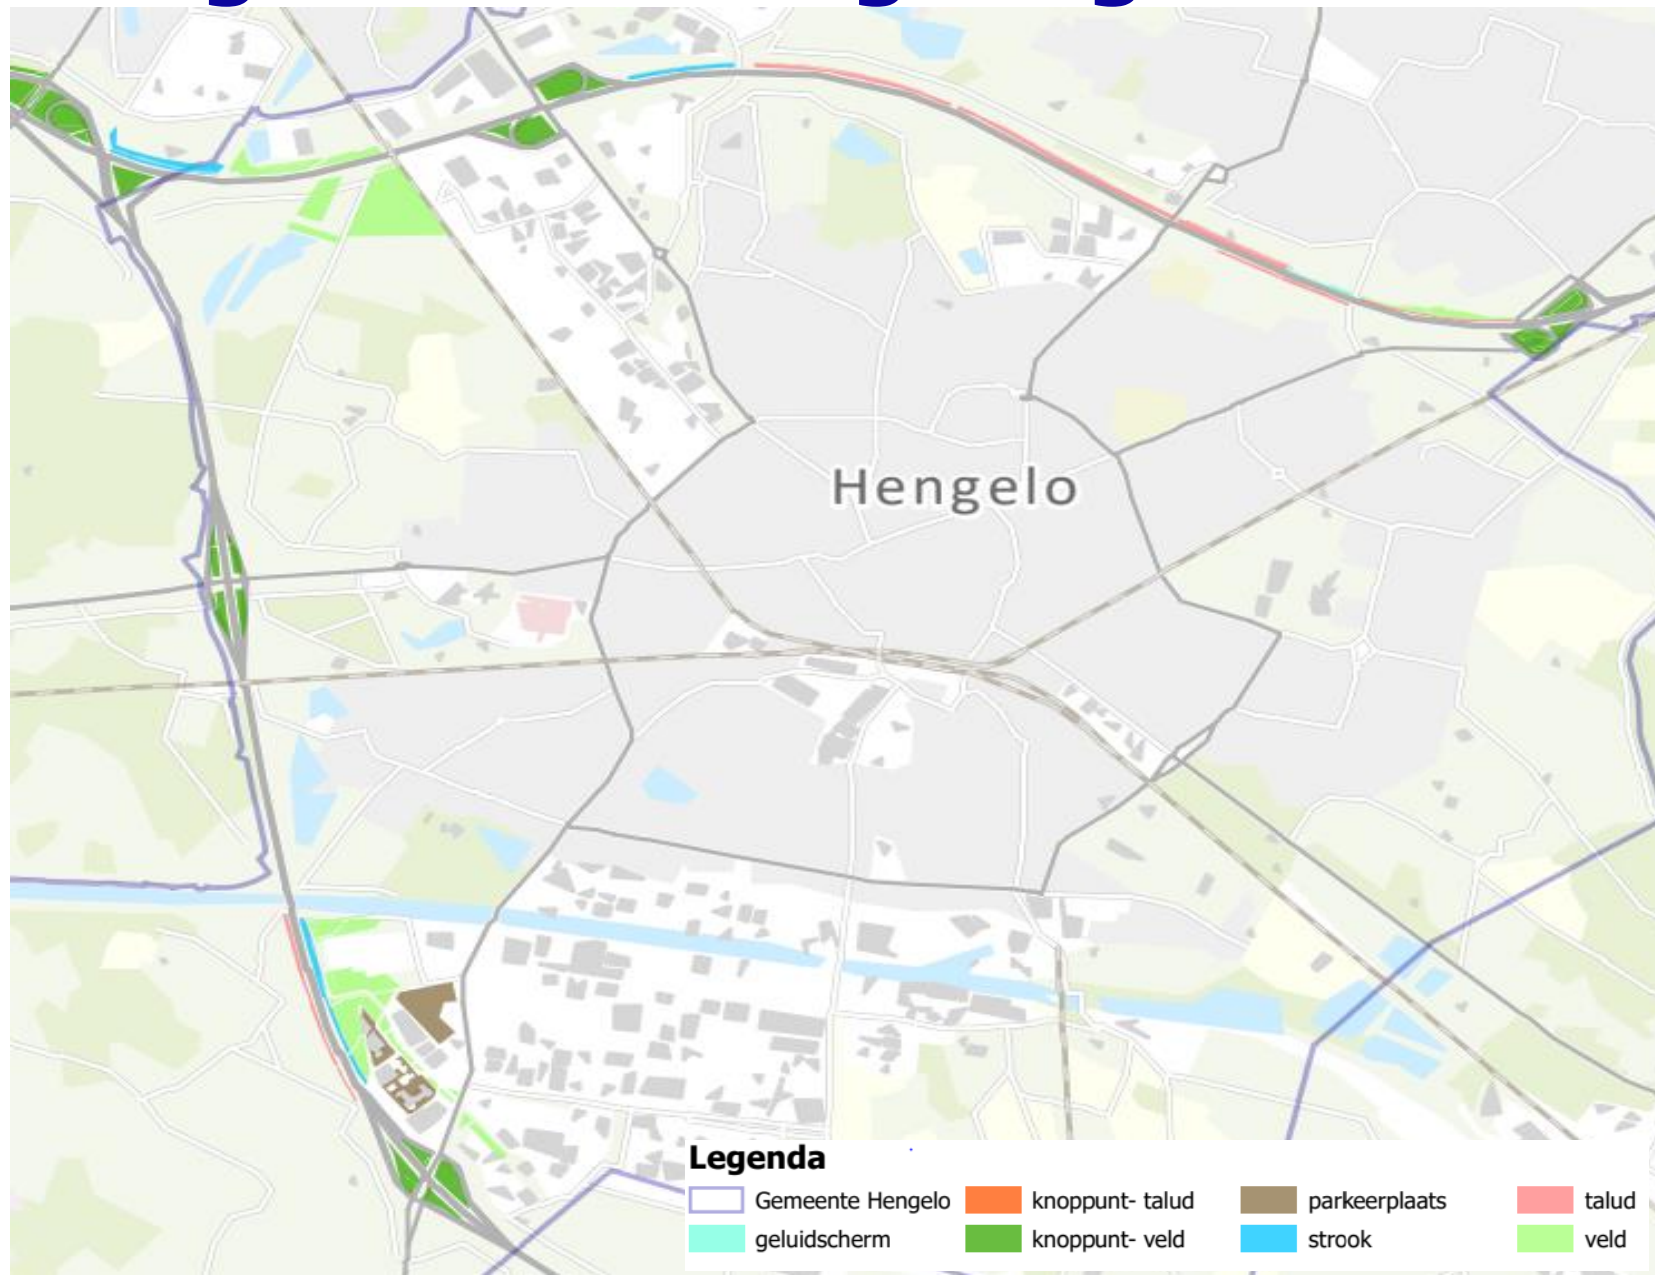

Consultatie voorontwerp Duurzaamheidsroute A35

Gemeente
Hengelo

Ineke Nijhuis

Politieke markt 18 juni

Duurzaamheidsroute A35

Pilot van ministerie EZK

Fasering:

- Visievorming
- Verkenning
- Planfase
- Realisatie

Hengelose inbreng langs A1 – A35

Consultatie Raad

Wat is Provinciaal Projectbesluit?

- Provincie geeft extra bestemming mee aan locatie

Waarom een provinciaal Projectbesluit?

- Regionaal project met meerdere gemeenten